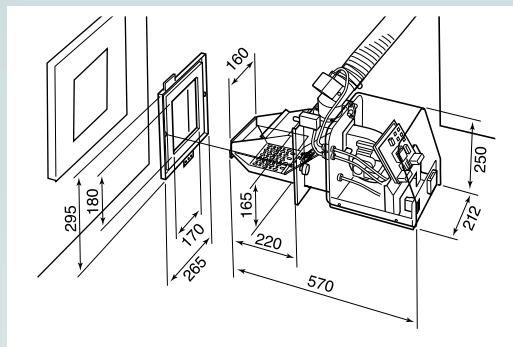

PELLETSBRÄNNARE

IWABO VILLA SIX

NYHETER!

- Ny design
- Kontakten för elanslutning till matarskruben flyttad till sidan
- Den fyrpoliga kontakten för elanslutning till pannan försvinner och har ersatts med en fast monterad kabel
- Nytt matarrör in i brännaren ger möjlighet till variabel fallvinkel
- Överhettningsskyddet placerat under kåpan, ersätter yttre kabel och givare

EKONOMISK

Sänker värmekostnaderna avsevärt jämfört med olja, el eller värmepump.

FLEXIBEL

Kan med förlängt lock även installeras på pannor vid trånga eldutrymmen.

LÄTTSKÖTT

Byggt helt utan rörliga delar i specialstål. Enkelt demonterbar vid rengöring.

SÄKER

Tre separata säkerhetsfunktioner; självslocknande matarslang, fallschakt och termovakt.

Tekniska specifikationer IWABO Villa SIX

TYP	Pelletsbrännare
EFFEKT	10-20 kW med variabel effekt
MÅTT	Se skiss till höger
EL	230V AC, 10 A, 50 Hz
VIKT	ca 16 kg
BRÄNSLE	Träpellets, Ø 6-10 mm SSI87120 (svensk standard)

TILLBEHÖR:

PELLETSFÖRRÅD Externt med 250 liters behållare (eller större)

Bredd 490, Djup 490, Höjd 1220 mm, RSK-nr 637 39 59

SKRUV

1500 mm, RSK-nr 637 39 67

2500 mm, RSK-nr 637 39 69

SVÄNGARM

RSK-nr 637 39 52

FÖRLÄNGT LOCK Riktar lågan framåt vid trånga eldutrymmen

TÜV P CE

RSK: 637 3981

Våra övriga pelletsbrännare

Återförsäljare