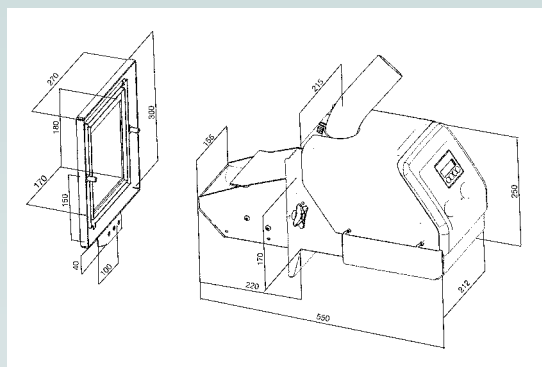

TILLBEHÖR:	
PELLETSFÖRRÅD	Externt med 250 liters behållare (eller större) Bredd 490, Djup 490, Höjd 1220 mm, RSK-nr 637 39 59
SKRUV	1500 mm, RSK-nr 637 39 67 2500 mm, RSK-nr 637 39 69

FÖRLÄNGT LOCK Riktat lågan framåt vid trånga eldutrymmen