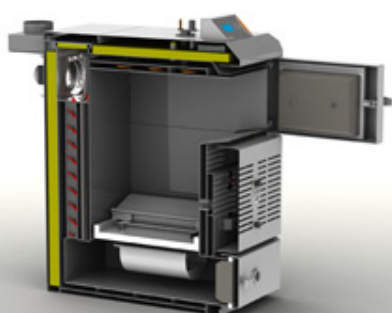

EFFECTA WOODY

25 35 60 kW

- Tillval: sotad vid lucköppning
- Tillval: Kombipanna ved/pellets
- Smidiga mått, passar överallt
- Rostfri brännkammare
- Ren design
- Stående tuber
- Vändbara luckor
- Liten vattenvolym
- Vattenmantlad eldstad
- Inbyggd laddpumpstermostat
- Välkonstruerad keramik
- Färdigmonterad vid leverans
- Kylslinga som standard

TRADITIONELL VEDPANNA

made in SWEDEN

PRODUKTFAKTA

EFFECTA WOODY 25

Bredd	mm	570	Min skorstensdiameter	mm	130
Djup inkl rökstos	mm	1050	Eldstadsvolym	liter	100
Höjd	mm	1170	Eldstadsdjup	mm	450
Vikt	kg	350	Elanslutning	volt	230
Max arbetstryck	bar	3	Min undertryck skorsten	mbar	0,15
Rökrörsvinkel	mm	150 x 150 x 630	Garantitid	år	5
Rökstos Ø	mm	130	Verkningsgrad	%	88
Golv centrum rökrör	mm	1200	Effekt	kW	25
Vattenvolym	liter	70	Max driftstemperatur	°C	100
Djup inkl. brännare o rökstos	mm	1400	Plåttjocklek vattenmantel	mm	4
Vedinkast	mm	370x240	Plåttjocklek eldstad	mm	5
Rek. ack. volym	liter	1000-2000			

EFFECTA WOODY 35

Bredd	mm	600	Min skorstensdiameter	mm	150
Djup inkl rökstos	mm	1260	Eldstadsvolym	liter	145
Höjd	mm	1280	Eldstadsdjup	mm	550
Vikt	kg	400	Elanslutning	volt	230
Max arbetstryck	bar	3	Min undertryck skorsten	mbar	0,15
Rökrörsvinkel	mm	150 x 150 x 630	Garantitid	år	5
Rökstos Ø	mm	140	Verkningsgrad	%	88
Golv centrum rökrör	mm	1290	Effekt	kW	35
Vattenvolym	liter	90	Max driftstemperatur	°C	100
Vedlängd	mm	500	Effekt fläktmotor	W	100
Plåttjocklek vattenmantel	mm	4	Plåttjocklek eldstad	mm	5
Vedinkast	mm	400x260	Rek. ack. volym	liter	1500-3000